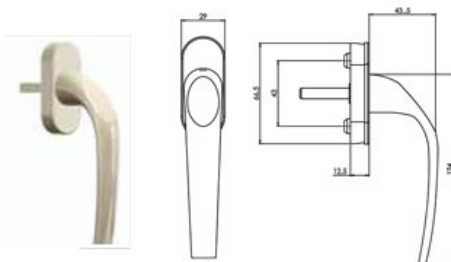

Window Handle DAMLA (Oval)
Оконная ручка DAMLA (Овальная)

	Product	Locking Position	Spindle Square	Screw Length(M5)	Spindle Length		
V.012.10.XX	Aluminium	90	7	40/45	35/40/45	2	100
V.012.10M.XX	Aluminium	45	7	40/45	35/40/45	2	100