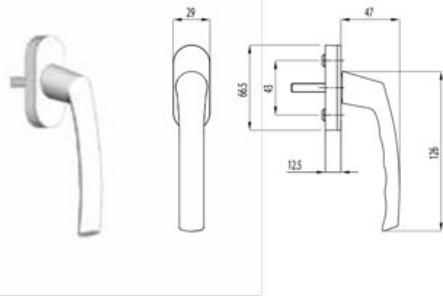

Window Handle BAŞAK (Oval)
Оконная ручка BAŞAK (Овальная)

	Product	Locking Position	Spindle Square	Screw Length(M5)	Spindle Length		
V.012.03.XX	Aluminium	90	7	40/45	35/40/45	2	100
V.012.03M.XX	Aluminium	45	7	40/45	35/40/45	2	100