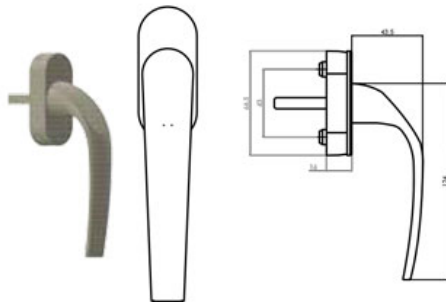

Window Handle DAMLA ACOUSTIC (Oval)
Оконная ручка DAMLA АКУСТИЧЕСКАЯ (Овальная)

Product		Spindle Square	Screw Length(M5)	Spindle Length		
V.025.10.XX	Aluminium	7	45/50	40/45/50	2	100