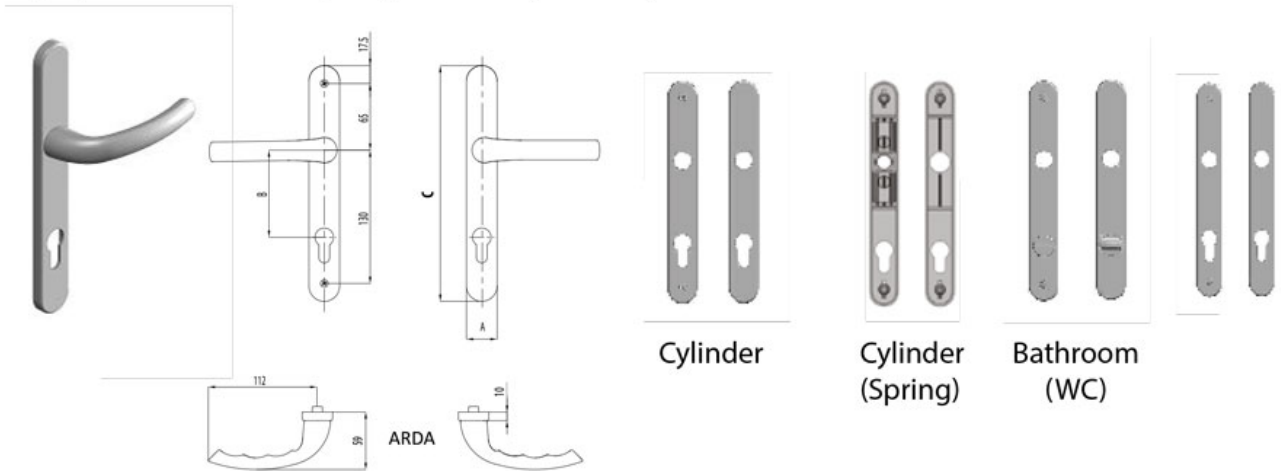

Window & Door Handles Оконные Ручки и Нажимные Гарнитур

Aluminium Door Handle - ARDA (Round Plate) Дверные Нажимные Гарнитур - ARDA (Овальное)

Shopping Cart	Key	Spring	A	B	C	Spindle Square	Screw Length(M5)	Spindle Length	Screw	Box
V.1113.AB.XX	+	-	26	70/85/92	215	8	70/80/90	130	2	30
V.1114.A90.XX	-	-	26	90	215	8	70/80/90	130	2	30
V.1113.AB.XX	+	-	30/35	70/85/92	220	8	70/80/90	130	2	30
V.1114.A90.XX	-	-	30/35	90	220	8	70/80/90	130	2	30
V.1115.AB.XX	+	+	30/35	70/85/92	220	8	70/80/90	130	2	30
V.1116.A90.XX	-	+	30/35	90	220	8	70/80/90	130	2	30