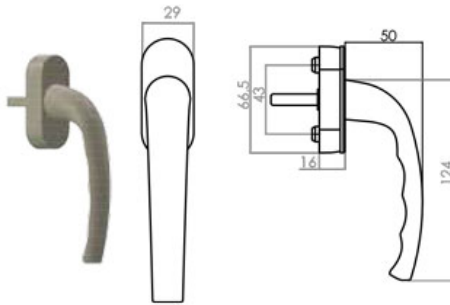

Window Handle ARDA ACOUSTIC (Oval)
Оконная ручка ARDA АКУСТИЧЕСКАЯ (Овальная)

Product		Spindle Square	Screw Length(M5)	Spindle Length		
V.025.02.XX	Aluminium	7	45/50	40/45/50	2	100