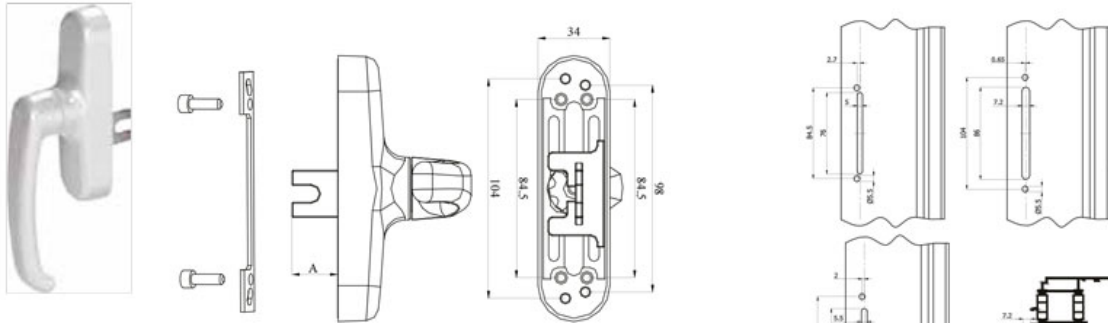

Window & Door Handles Оконные Ручки и Нажимные Гарнитуры

Turn-only Window Handle for Aluminum Profiles Оконная Ручка Поворотного Механизма на Алюминий (стд./наружное)

Shopping Cart Icon	Product	A	RAL (XX)			Screw Icon	Box Icon
V.020.00.XX	Standard	21	RAL-8017	RAL-9006	RAL-8019	2	50
V.020.01.XX	Exterior	27	RAL-9016	RAL-8022		2	50