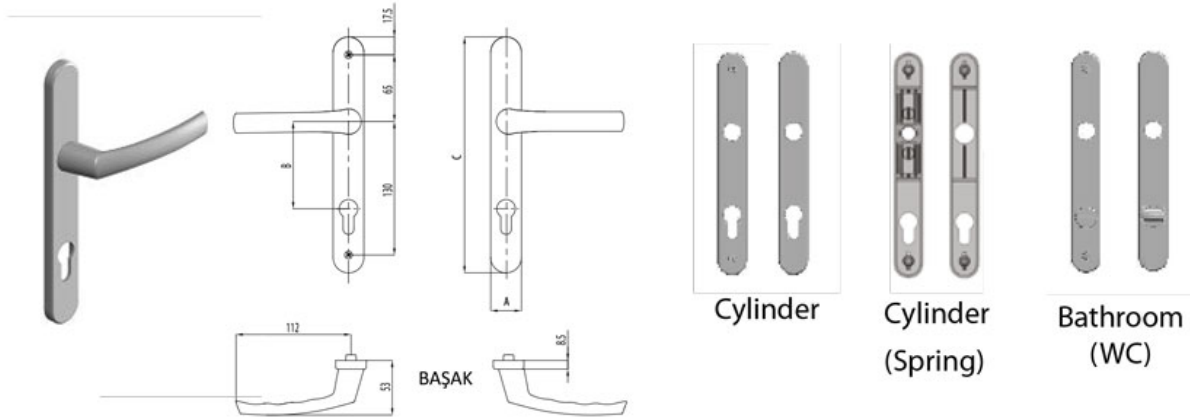

Window & Door Handles Оконные Ручки и Нажимные Гарнитур

Aluminium Door Handle - BAŞAK (Round Plate) Дверные Нажимные Гарнитур - BAŞAK (Овальное)

			Spring	A	B	C	Spindle Square	Screw Length(M5)	Spindle Length		
V.0113.AB.XX	+	-	26	70/85/92	215	8	70/80/90	130	2	30	
V.0114.A90.XX	-	-	26	90	215	8	70/80/90	130	2	30	
V.0113.AB.XX	+	-	30/35	70/85/92	220	8	70/80/90	130	2	30	
V.0114.A90.XX	-	-	30/35	90	220	8	70/80/90	130	2	30	
V.0115.AB.XX	+	+	30/35	70/85/92	220	8	70/80/90	130	2	30	
V.0116.A90.XX	-	+	30/35	90	220	8	70/80/90	130	2	30