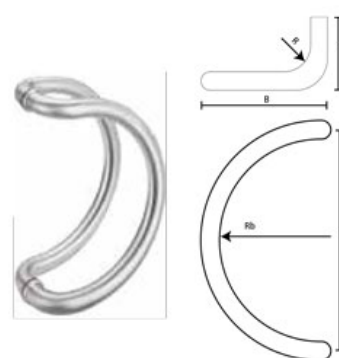

Office Type Crescent Moon Handle Офисная ручка полумесяц

V.015.01.XX	Ø	A	B	C	R	Rb		
V.015.01.XX	25	200	150	80	40	100	2	10
V.015.02.XX	25	300	210	80	40	100	2	10
V.015.00.XX	30	300	225	100	55	175	2	10
V.015.03.XX	35	350	250	100	55	175	2	10