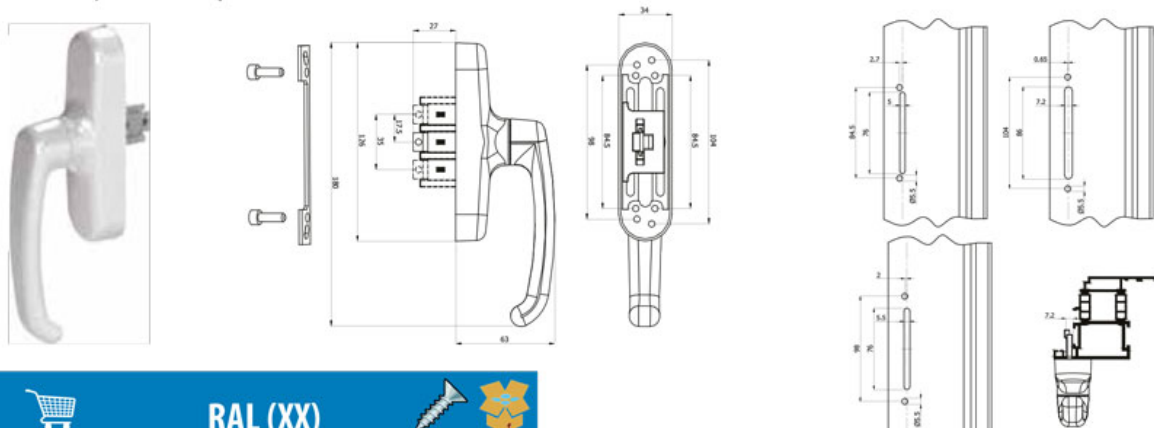

Tilt & Turn Window Handle for Aluminum Profiles Оконная Ручка Поворотно-Откидного Механизма на Алюминий

Shopping Cart Icon	RAL (XX)			Screw Icon	Box Icon
V.020.04.XX	RAL-8017	RAL-9006	RAL-8019	2	50
	RAL-9016	RAL-8022