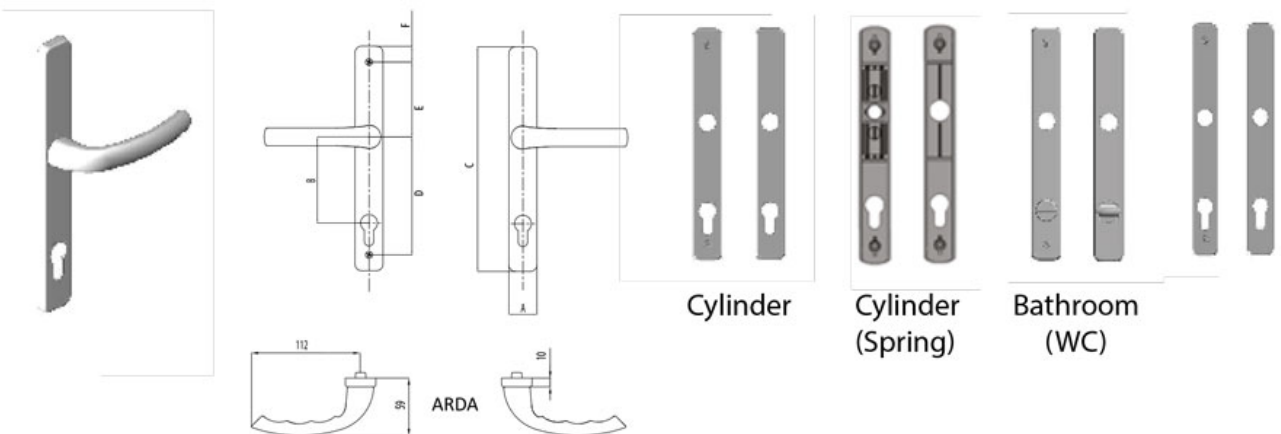

Aluminium Door Handle - ARDA (Rectangular Plate) Дверные Нажимные Гарнитур - ARDA (Квадратное)

Shopping Cart	Key	Spring	A	B	C	Spindle Square	Screw Length(M5)	Spindle Length	Screw	Box
V.1115.AB.XX	+	+	26	70/85/92	215	8	70/80/90	130	2	30
V.1116.A90.XX	-	+	26	90	215	8	70/80/90	130	2	30
V.1113.AB.XX	+	-	26	70/85/92	215	8	70/80/90	130	2	30
V.1114.A90.XX	-	-	26	90	215	8	70/80/90	130	2	30
V.1113.AB.XX	+	-	30/35	70/85/92	220	8	70/80/90	130	2	30
V.1114.A90.XX	-	-	30/35	90	220	8	70/80/90	130	2	30
V.1115.AB.XX	+	+	30/35	70/85/92	220	8	70/80/90	130	2	30
V.1116.A90.XX	-	+	30/35	90	220	8	70/80/90	130	2	30