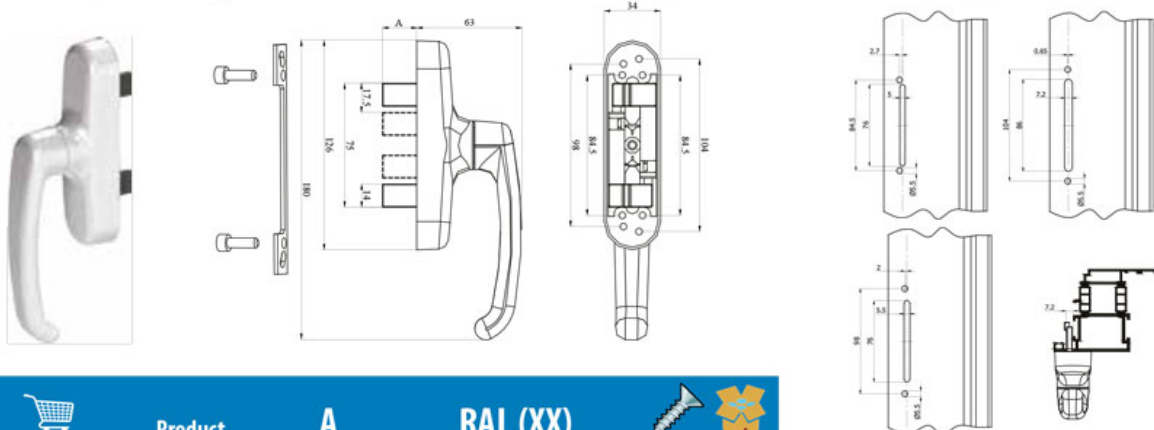

Reversing Turn-only Window Handle for Aluminum Profiles Оконная Ручка Поворотного Механизма на Алюминий Противоположное (стд./наружное)

Shopping Cart Icon	Product	A	RAL (XX)			Screw Icon	Box Icon
V.020.02.XX	Reverse	21	RAL-8017	RAL-9006	RAL-8019	2	50
V.020.03.XX	Exterior - Reverse	27	RAL-9016	RAL-8022		2	50