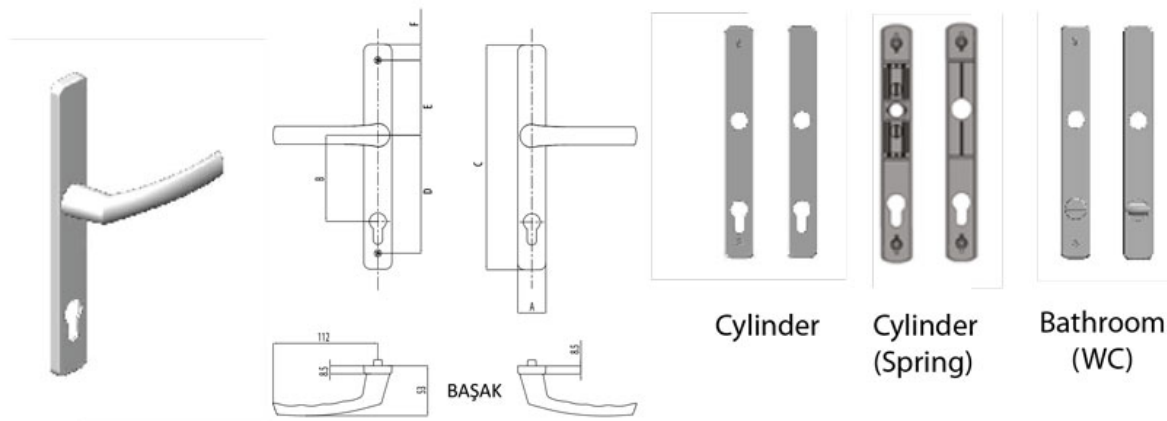

Aluminium Door Handle - BAŞAK (Rectangular Plate) Дверные Нажимные Гарнитур - BAŞAK (Квадратное)

			Spring	A	B	C	Spindle Square	Screw Length(M5)	Spindle Length		
V.0115.AB.XX	+	+	26	70/85/92	215	8	70/80/90	130	2	30	
V.0116.A90.XX	-	+	26	90	215	8	70/80/90	130	2	30	
V.0113.AB.XX	+	-	26	70/85/92	215	8	70/80/90	130	2	30	
V.0114.A90.XX	-	-	26	90	215	8	70/80/90	130	2	30	
V.0113.AB.XX	+	-	30/35	70/85/92	220	8	70/80/90	130	2	30	
V.0114.A90.XX	-	-	30/35	90	220	8	70/80/90	130	2	30	
V.0115.AB.XX	+	+	30/35	70/85/92	220	8	70/80/90	130	2	30	
V.0116.A90.XX	-	+	30/35	90	220	8	70/80/90	130	2	30