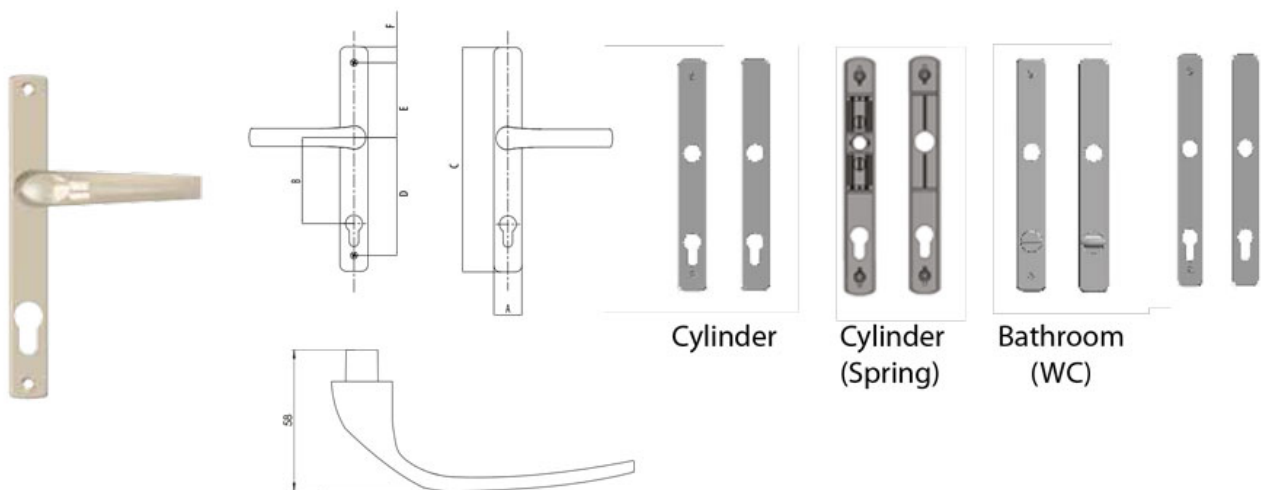

Aluminium Door Handle - DAMLA (Rectangular Plate) Дверные Нажимные Гарнитур - DAMLA (Квадратное)

			Spring	A	B	C	Spindle Square	Screw Length(M5)	Spindle Length		
V.0215.AB.XX	+	+	26	70/85/92	215	8	70/80/90	130	2	30	
V.0216.A90.XX	-	+	26	90	215	8	70/80/90	130	2	30	
V.0213.AB.XX	+	-	26	70/85/92	215	8	70/80/90	130	2	30	
V.0214.A90.XX	-	-	26	90	215	8	70/80/90	130	2	30	
V.0213.AB.XX	+	-	30/35	70/85/92	220	8	70/80/90	130	2	30	
V.0214.A90.XX	-	-	30/35	90	220	8	70/80/90	130	2	30	
V.0215.AB.XX	+	+	30/35	70/85/92	220	8	70/80/90	130	2	30	
V.0216.A90.XX	-	+	30/35	90	220	8	70/80/90	130	2	30