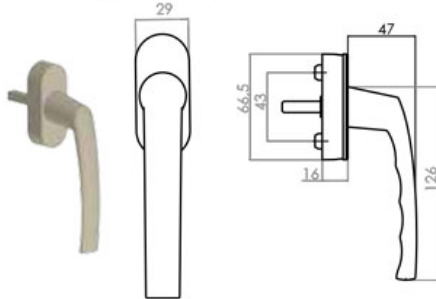

Window Handle BAŞAK ACOUSTIC (Oval)
Оконная ручка BAŞAK АКУСТИЧЕСКАЯ (Овальная)

Product		Spindle Square	Screw Length(M5)	Spindle Length		
V.025.03.XX	Aluminium	7	45/50	40/45/50	2	100