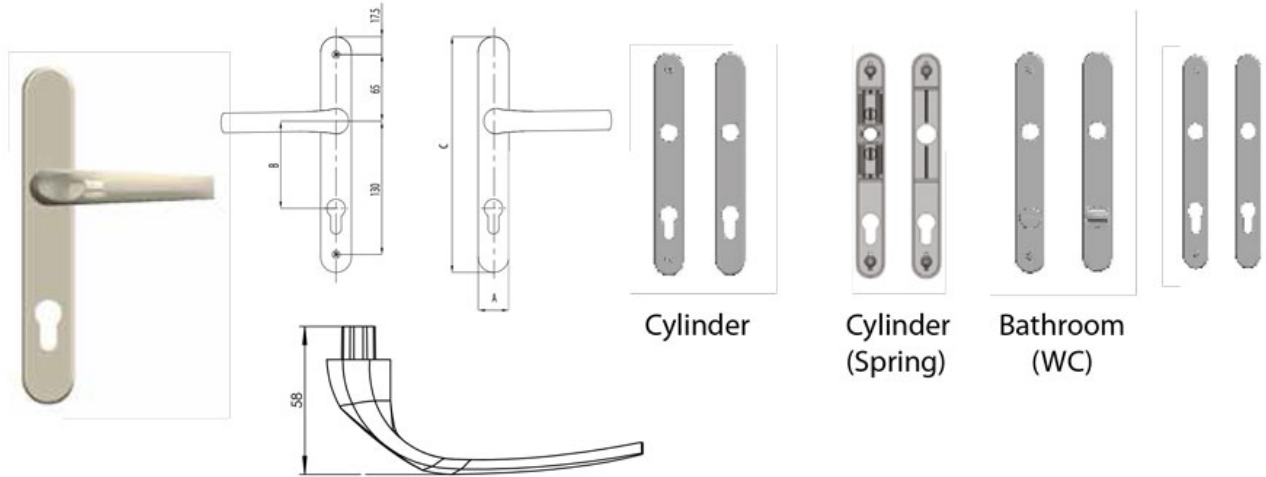

Window & Door Handles Оконные Ручки и Нажимные Гарнитур

Aluminium Door Handle - DAMLA (Round Narrow Plate) DAMLA Дверные Нажимные Гарнитур - Овальное

			Spring	A	B	C	Spindle Square	Screw Length(M5)	Spindle Length		
V.1213.AB.XX	+	-	26	70/85/92	215	8	70/80/90	130	2	30	
V.1214.A90.XX	-	-	26	90	215	8	70/80/90	130	2	30	
V.1213.AB.XX	+	-	30/35	70/85/92	220	8	70/80/90	130	2	30	
V.1214.A90.XX	-	-	30/35	90	220	8	70/80/90	130	2	30	
V.1215.AB.XX	+	+	30/35	70/85/92	220	8	70/80/90	130	2	30	
V.1216.A90.XX	-	+	30/35	90	220	8	70/80/90	130	2	30