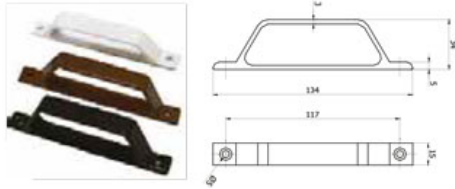

Window & Door Handles Оконные Ручки и Нажимные Гарнитур

Aluminium D Handle Ручка Ракушка - D

V.013.01.XX	2	100