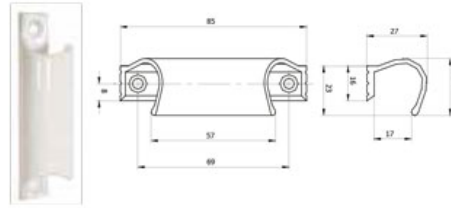

Aluminium C Handle Ручка Скобка - C

V.013.02.XX	2	600