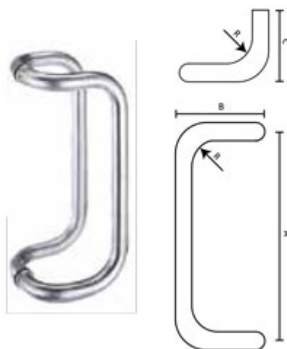

Office Type Frizzled Handle Офисная ручка Дуга

V.014.00.XX	Ø	A	B	C	R		
V.014.01.XX	20	150	110	70	40	2	20
V.014.02.XX	25	200	130	80	40	2	20
V.014.03.XX	25	300	130	80	40	2	20
V.014.04.XX	25	350	130	80	40	2	20
V.014.05.XX	25	400	130	80	40	2	20
V.014.06.XX	30	300	160	100	55	2	20
V.014.06.XX	30	350	160	100	55	2	20